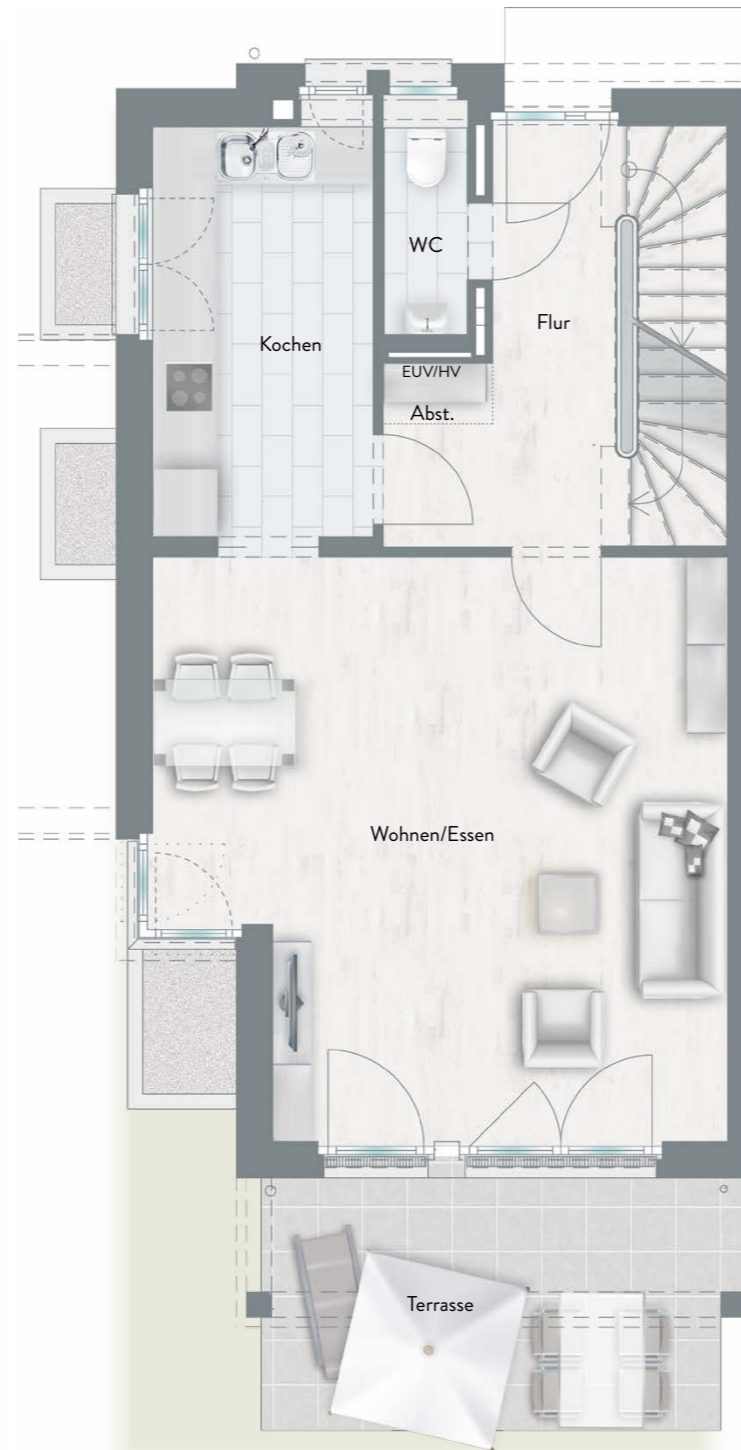

Doppelhaushälfte 4.0.2

4 Zimmer

Wohnfläche: 137,74 m²

Nutzfläche: 187,34 m²

DUETTO PASING

Natur küsst Stadt

UNTERGESCHOSS

Raum	Wohnfl.	Nutzfl.
Flur	---	7,98 m ²
Technik	---	8,91 m ²
Keller	---	8,45 m ²
Hobbykeller (1/2)	12,75 m ²	25,50 m ²
Gesamt:	12,75 m²	50,84 m²

ERDGESCHOSS

Raum	Wohnfl.	Nutzfl.
Wohnen/essen	30,49 m ²	30,49 m ²
Kochen	9,07 m ²	9,07 m ²
Flur	6,67 m ²	6,67 m ²
Abst.	0,65 m ²	0,65 m ²
WC	1,91 m ²	1,91 m ²
Terrasse (1/2)	5,69 m ²	11,38 m ²
Gesamt:	54,48 m²	60,17 m²

OBERGESCHOSS

Raum	Wohnfl.	Nutzfl.
Kind 1	10,41 m ²	10,41 m ²
Kind 2	14,55 m ²	14,55 m ²
Flur	8,78 m ²	8,78 m ²
Abst.	0,60 m ²	0,60 m ²
Bad	4,84 m ²	4,84 m ²
Balkon (1/2)	3,11 m ²	6,21 m ²
Gesamt:	42,29 m²	45,39 m²

DACHGESCHOSS

Raum	Wohnfl.	Nutzfl.
Schlafen	19,03 m ²	21,02 m ²
Flur	1,17 m ²	1,17 m ²
Bad	8,02 m ²	8,75 m ²
Gesamt:	28,22 m²	30,94 m²